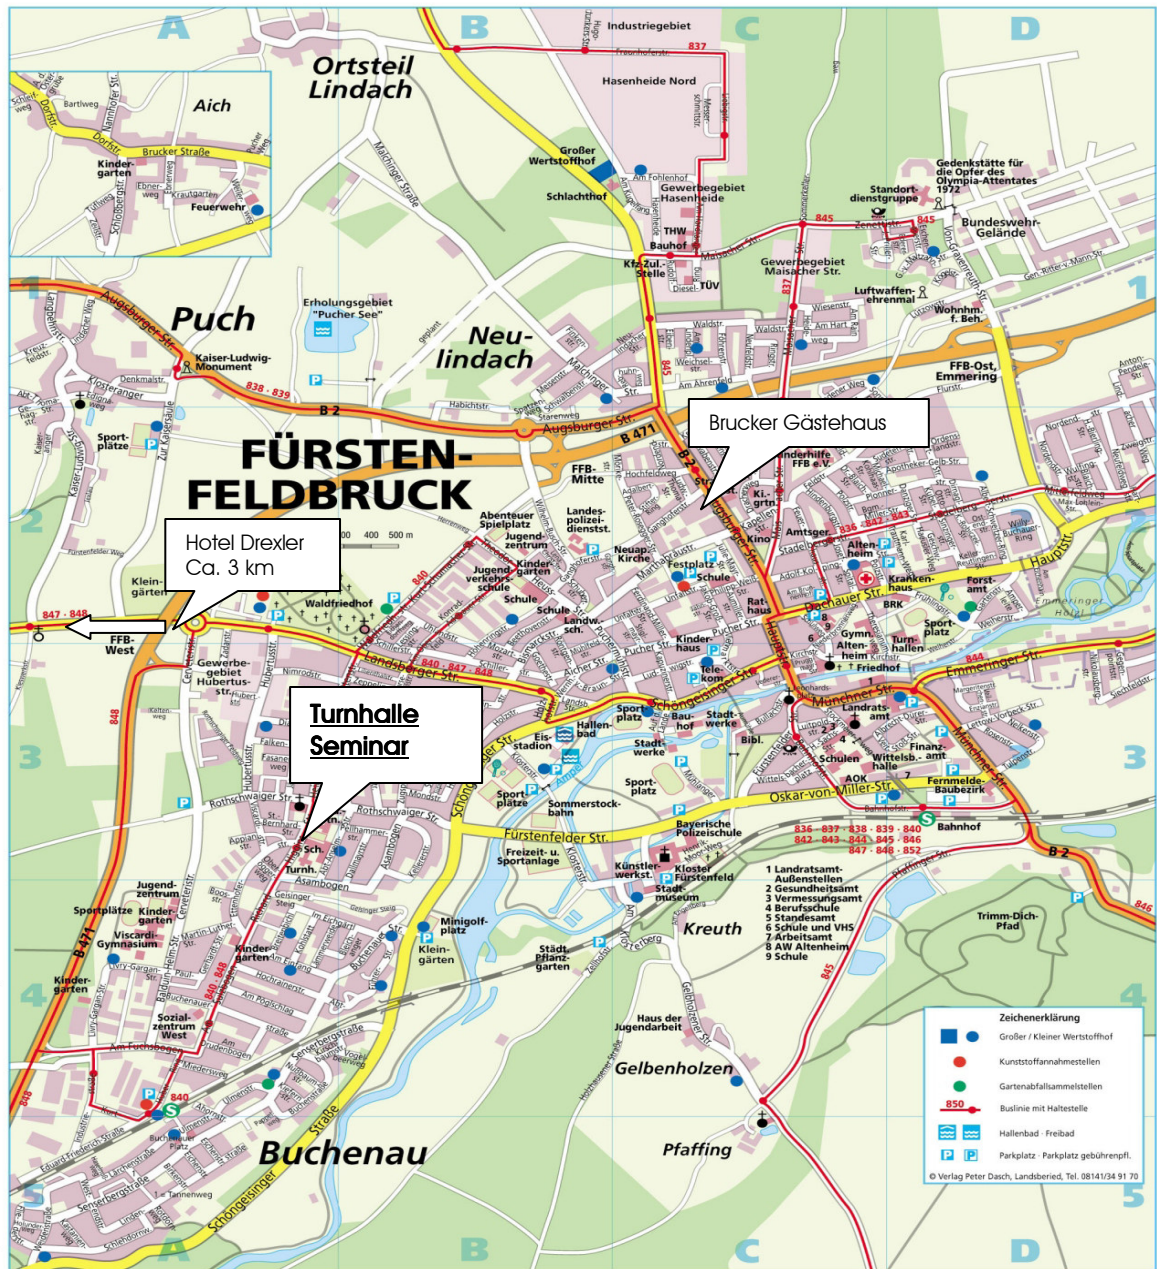

Senshinkan
München
Fürstenfeldbruck

専心館

Kangeiko mit Brent Hire Sensei

Datum: 08./09. März 2008

Veranstaltungsort: Turnhalle der Schule West, Richard-Higgins-Str. 3
82256 Fürstenfeldbruck

Gebühr: € 75,00

Datum/Zeit	Samstag 08. März 2008	Sonntag 09. März 2008
9:00	Shinkendo	Shinkendo
10:30		
10:30	Toyama-Ryu	Toyama-Ryu
12:00		
13:30	Toyama-Ryu	Shinkendo
14:30	Shinkendo	Shinkendo
14:30		
16:00		
16:00		Ende des Seminars um ca. 16 Uhr
17:00		
19:00	Abendessen (Samstag)	

Hotels (bitte selbst buchen):

Brucker Gästehaus

Kapellenstr. 3
 82256 Fürstentfeldbruck
 +49 8141 4097 - 0
 +49 8141 409799 – Fax

Landhotel - Gasthof Drexler

Dorfstrasse 4
 82256 Fürstentfeldbruck/Aich
 Telefon 08141-88899-0
 Fax 08141-346102
 Email info(@)landhotel-gasthof-drexler.de
 Web: www.landhotel-gasthof-drexler.de